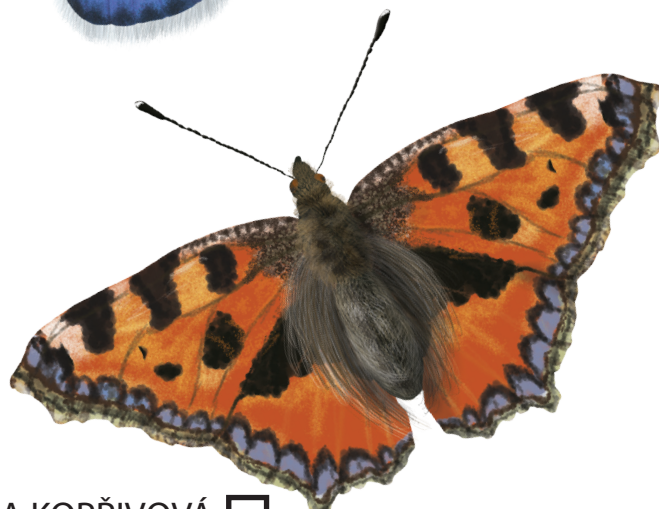

# Co můžeš potkat na procházce

SVINKA

SVINKA  
(nymfy)

MRAVENEK

RUMĚNICE

STÍNKA

VČELA

RUMĚNICE  
(nymfy)

ČMELÁK

SLUNĚČKO SEDMITEČNÉ

KOBYLKA  
(dlouhá tykadla)

LARVA SLUNĚČKA

kobylky a saranče uvidíte  
skákat v trávě až okolo května

KOBYLKA  
(nymfa)

KUKLA SLUNĚČKA

SLUNĚČKO VÝCHODNÍ

SARANČE  
(krátká tykadla)

ŽLUŤÁSEK

HOUSENKA  
(babočka paví oko)

BABOČKA PAVÍ OKO

KUKLA

OTAKÁREK FÉNYKLOVÝ

MODRÁSEK

BĚLÁSEK

BABOČKA KOPŘIVOVÁ