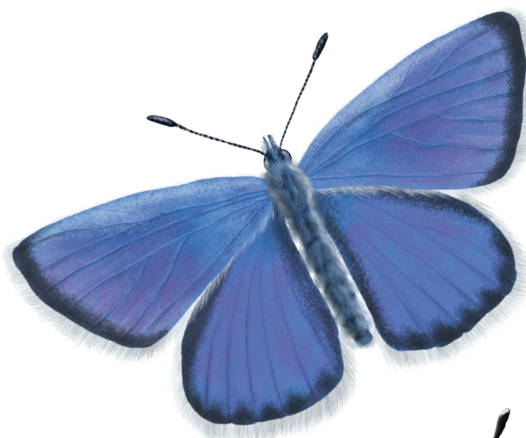

# Co můžeš potkat na procházce

SVINKA

SVINKA  
(nymfy)

MRAVENEK

RUMĚNICE

STÍNKA

VČELA

RUMĚNICE  
(nymfy)

ČMELÁK

SLUNĚČKO SEDMITEČNÉ

KOBYLKA  
(dlouhá tykadla)

LARVA SLUNĚČKA

kobylky a saranče uvidíte  
skákat v trávě až okolo května

KOBYLKA  
(nymfa)

KUKLA SLUNĚČKA

SLUNĚČKO VÝCHODNÍ

SARANČE  
(krátká tykadla)

ŽLUŤÁSEK

HOUSENKA  
(babočka paví oko)

BABOČKA PAVÍ OKO

KUKLA

OTAKÁREK FÉNYKLOVÝ

MODRÁSEK

BĚLÁSEK

BABOČKA KOPŘIVOVÁ