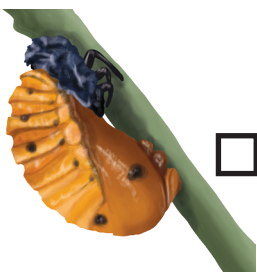

# Co můžeš potkat na procházce

SVINKA

SVINKA  
(nymfy)

MRAVENEK

RUMĚNICE

STÍNKA

VČELA

RUMĚNICE  
(nymfy)

ČMELÁK

SLUNĚČKO SEDMITEČNÉ

KOBYLKA  
(dlouhá tykadla)

LARVA SLUNĚČKA

kobylky a saranče uvidíte  
skákat v trávě až okolo května

KOBYLKA  
(nymfa)

KUKLA SLUNĚČKA

SLUNĚČKO VÝCHODNÍ

SARANČE  
(krátká tykadla)

ŽLUŤÁSEK

HOUSENKA  
(babočka paví oko)

BABOČKA PAVÍ OKO

KUKLA

OTAKÁREK FÉNYKLOVÝ

MODRÁSEK

BĚLÁSEK