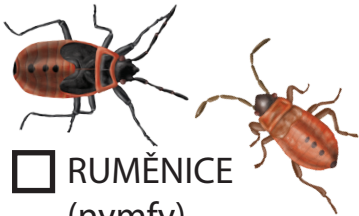

# Co můžeš potkat na procházce

SVINKA

SVINKA  
(nymfy)

MRAVENEK

RUMĚNICE

STÍNKA

VČELA

RUMĚNICE  
(nymfy)

ČMELÁK

SLUNĚČKO SEDMITEČNÉ

KOBYLKA  
(dlouhá tykadla)

LARVA SLUNĚČKA

kobylky a saranče uvidíte  
skákat v trávě až okolo května

KOBYLKA  
(nymfa)

KUKLA SLUNĚČKA

SLUNĚČKO VÝCHODNÍ

SARANČE  
(krátká tykadla)

ŽLUŤÁSEK

HOUSENKA  
(babočka paví oko)

BABOČKA PAVÍ OKO

KUKLA

OTAKÁREK FÉNYKLOVÝ

MODRÁSEK

BĚLÁSEK