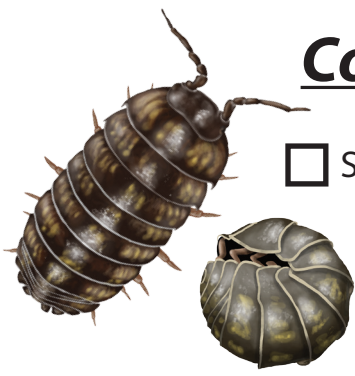

# Co můžeš potkat na procházce

SVINKA

SVINKA  
(nymfy)

MRAVENEK

RUMĚNICE

STÍNKA

VČELA

RUMĚNICE  
(nymfy)

ČMELÁK

SLUNĚČKO SEDMITEČNÉ

KOBYLKA  
(dlouhá tykadla)

LARVA SLUNĚČKA

kobylky a saranče uvidíte  
skákat v trávě až okolo května

KOBYLKA  
(nymfa)

KUKLA SLUNĚČKA

SLUNĚČKO VÝCHODNÍ

SARANČE  
(krátká tykadla)

ŽLUŤÁSEK

HOUSENKA  
(babočka paví oko)

BABOČKA PAVÍ OKO

KUKLA

OTAKÁREK FÉNYKLOVÝ

MODRÁSEK

BĚLÁSEK