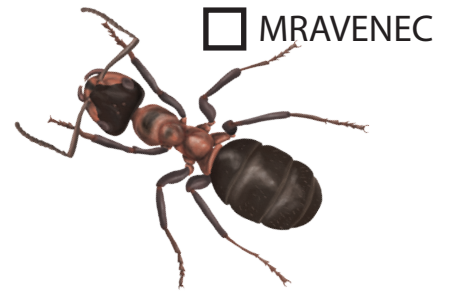

# Co můžeš potkat na procházce

SVINKA

SVINKA  
(nymfy)

MRAVENEK

RUMĚNICE

STÍNKA

VČELA

RUMĚNICE  
(nymfy)

ČMELÁK

SLUNĚČKO SEDMITEČNÉ

KOBYLKA  
(dlouhá tykadla)

LARVA SLUNĚČKA

kobylky a saranče uvidíte  
skákat v trávě až okolo května

KOBYLKA  
(nymfa)

KUKLA SLUNĚČKA

SLUNĚČKO VÝCHODNÍ

SARANČE  
(krátká tykadla)

ŽLUŤÁSEK

HOUSENKA  
(babočka paví oko)

BABOČKA PAVÍ OKO

KUKLA

OTAKÁREK FÉNYKLOVÝ

MODRÁSEK

BĚLÁSEK

BABOČKA KOPŘIVOVÁ