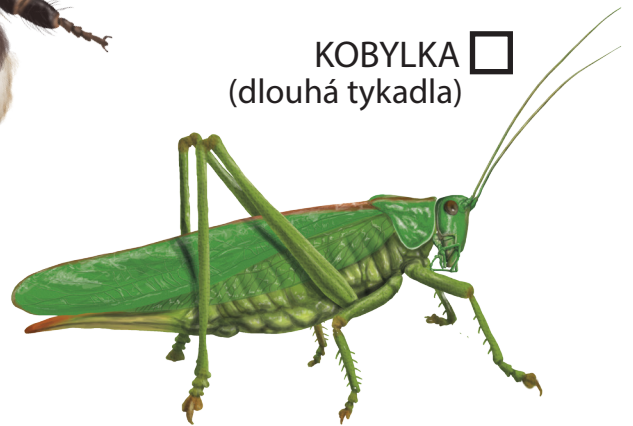

# Co můžeš potkat na procházce

SVINKA

SVINKA  
(nymfy)

MRAVENEK

RUMĚNICE

STÍNKA

VČELA

RUMĚNICE  
(nymfy)

ČMELÁK

SLUNĚČKO SEDMITEČNÉ

KOBYLKA  
(dlouhá tykadla)

LARVA SLUNĚČKA

kobylky a saranče uvidíte  
skákat v trávě až okolo května

KOBYLKA  
(nymfa)

KUKLA SLUNĚČKA

SLUNĚČKO VÝCHODNÍ

SARANČE  
(krátká tykadla)

ŽLUŤÁSEK

HOUSENKA  
(babočka paví oko)

BABOČKA PAVÍ OKO

KUKLA

OTAKÁREK FÉNYKLOVÝ

MODRÁSEK

BĚLÁSEK

BABOČKA KOPŘIVOVÁ